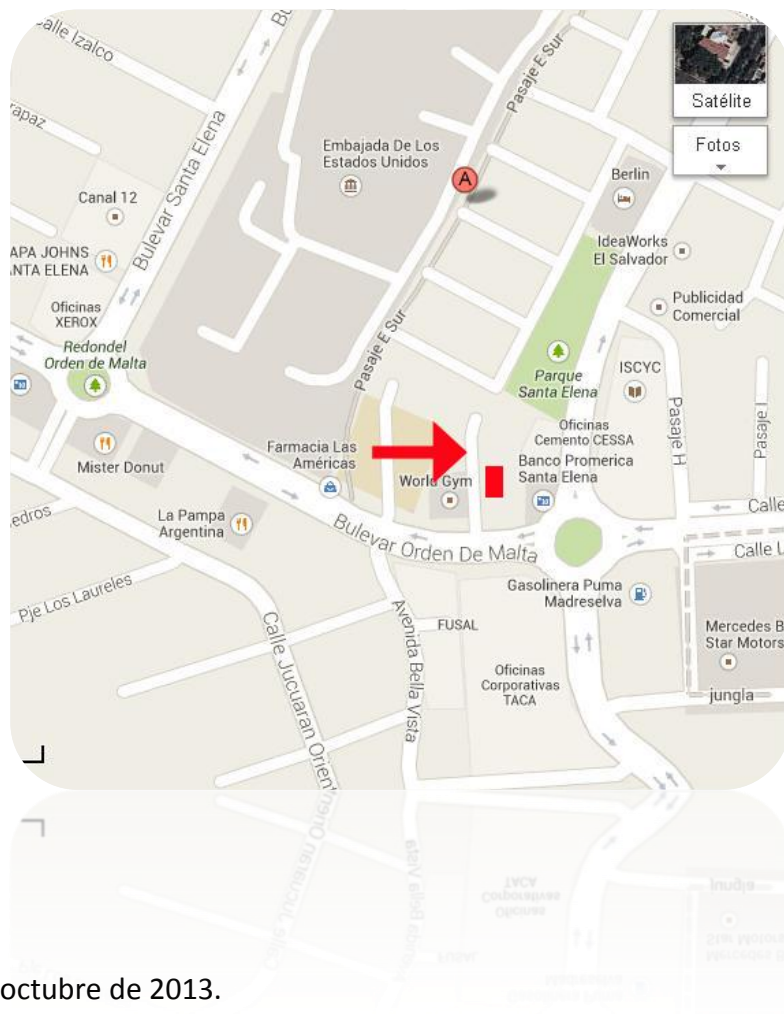

Mapa de ubicación

San Salvador, 28 de octubre de 2013.